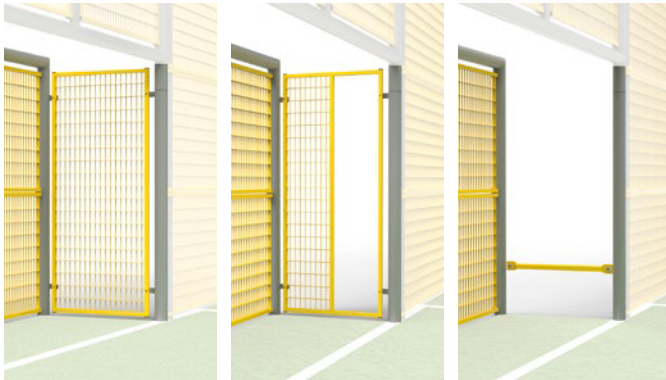

▶ Closed goal, half-open, or anti-cycle passage / But fermé, semi-ouvert, ou barrière anti-cycle