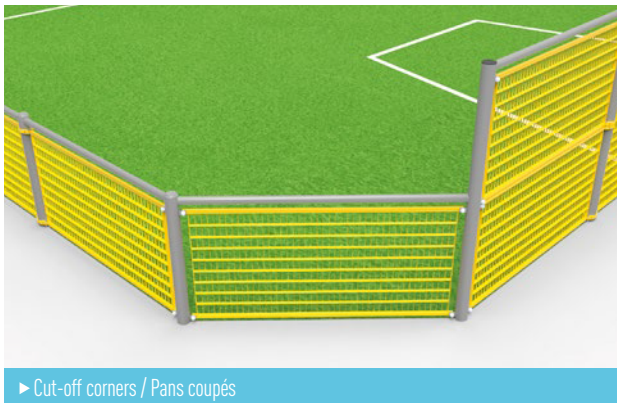

▶ REMPLISSAGE PANNEAUX CAILLEBOTIS

- Panneaux caillebotis pressé en acier galvanisé, avec grand angle de vue et surface plane partie jeu, renforcés par deux tubes en acier galvanisé, en carré de 30 x 30 mm
- Plastification sur demande

▶ ÉQUIPEMENTS OPTIONNELS

- Buts de basket supplémentaires (arrières ou latéraux)
- Portillon (1 m de haut), ou portail (2 m de haut) un vantail
- Réhausse grille jusqu'à 4 m
- Réhausse pare-ballon jusqu'à 6 m
- Accès PMR 1 ou 2 m de haut sur les palissades ou côtés de but
- Côtés de buts barreaudés fermés, semi-ouverts ou avec passage anti-cycle
- Poteaux multisports (volley-ball, tennis, badminton)
- Passage anti-cycle
- Buts brésiliens
- Banc assis-debout
- Range-vélos
- Pans coupés dans les angles du terrain
- Filet de toit
- Montage sur platines

MULTI-SPORTS PLAYGROUNDS
TERRAINS MULTISPORTS
DOGWOOD

- ▶ GRATING PANELS INFILL
- ▶ REMPLISSAGE PANNEAUX EN CAILLEBOTIS

▶ Closed goal, half-open, or anti-cycle passage / But fermé, semi-ouvert, ou barrière anti-cycle

▶ Multi-sports posts: volley, tennis, badminton / Poteaux multisports : volley, tennis, badminton

▶ Cut-off corners / Pans coupés

▶ Ball-stop enhancement on sides and pediments / Réhausses pare-balls sur frontons et palissades