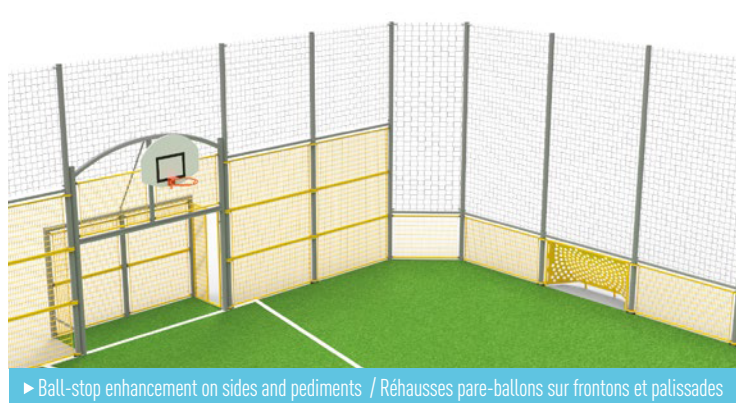

▶ ÉQUIPEMENTS OPTIONNELS

- Buts de basket supplémentaires (arrières ou latéraux)
- Portillon (1 m de haut), ou portail (2 m de haut) un vantail
- Réhausse grille jusqu'à 4 m
- Réhausse pare-ballon jusqu'à 6 m
- Accès PMR 1 ou 2 m de haut sur les palissades ou côtés de but
- Côtés de buts barreaudés fermés, semi-ouverts ou avec passage anti-cycle
- Poteaux multisports (volley-ball, tennis, badminton)
- Passage anti-cycle
- Buts brésiliens
- Banc assis-debout
- Range-vélos
- Pans coupés dans les angles du terrain
- Filet de toit
- Montage sur platines

MULTI-SPORTS PLAYGROUNDS
TERRAINS MULTISPORTS
DOGWOOD

- ▶ GRATING PANELS INFILL
- ▶ REMPLISSAGE PANNEAUX EN CAILLEBOTIS

▶ Closed goal, half-open, or anti-cycle passage / But fermé, semi-ouvert, ou barrière anti-cycle

▶ Multi-sports posts: volley, tennis, badminton / Poteaux multisports : volley, tennis, badminton

▶ Cut-off corners / Pans coupés

▶ Ball-stop enhancement on sides and pediments / Réhausses pare-balls sur frontons et palissades